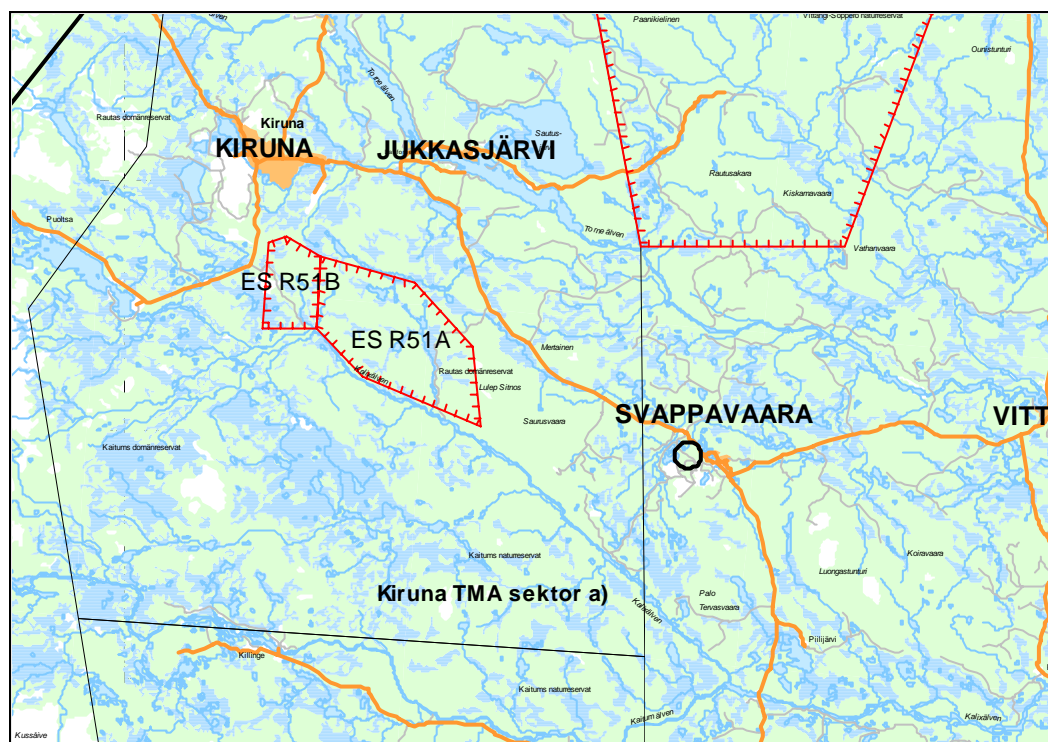

601 79 NORRKÖPING. Telefon 011 19 20 00. Fax 011 19 25 75. AFTN ESKLYAYT

Tider i UTC

N 26. TILLFÄLLIGT FARLIGT OMRÅDE – SVAPPAVAARA

Ref NOTAM C 0607/10

Verksamhet: Sprängning i dagbrott i området Gruvberget

Tider: Vardagar 0500-1600 till 31 DEC 2010. Undantagsvis kan sprängning även utföras annan tid under dygnet.

Restriktionsområde: En cirkel med centrum i 673858N 0205940E och radie 1000M.

Gräns i höjded: 3000FT AMSL
GND

Övrigt: Information genom LKAB 0980-710 01

- SLUT -

Gällande navigationsvarningar: N21/10, N22/10, N23/10, N24/10, N25/10, N26/10